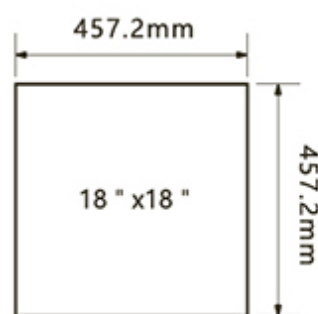

TA-2001

產品尺寸 18 " x18 "

產品厚度 2.0mm

耐磨層 0.2mm

表面塗佈 | 氧化鋁陶瓷砂

16 PCS/BOX

STONE · 石紋 · 18" x18"

TA-2002 ●●●●

TA-2002

產品尺寸 18" x18"

產品厚度 2.0mm

耐磨層 0.2mm

表面塗佈 | 氧化鋁陶瓷砂

16 PCS/BOX

● ● ● ● TA-2003

TA-2003

產品尺寸 18 " x18 "

產品厚度 2.0mm

耐磨層 0.2mm

表面塗佈 | 氧化鋁陶瓷砂

16 PCS/BOX

STONE · 石紋 · 18 " x18 "

TA-2005 ●●●●

TA-2005

產品尺寸 18 " x18 "

產品厚度 2.0mm

耐磨層 0.2mm

表面塗佈 | 氧化鋁陶瓷砂

16 PCS/BOX

○ ● ● ● TA-2007

TA-2007

產品尺寸 18 " x18 "