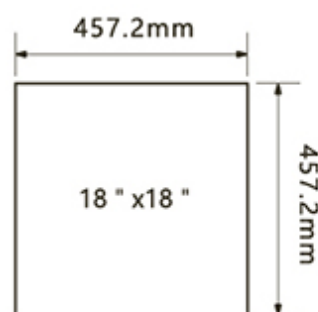

LA-6205

I 木紋 | WOOD 7.25" x 48"

LA-6705

LA-6701 — p. 15

LA-6702

LA-6703

我是
大尺寸
!

● ● ● ● TA-2001

TA-2001

產品尺寸 18 " x18 "

產品厚度 2.0mm

耐磨層 0.2mm

表面塗佈 | 氧化鋁陶瓷砂

16 PCS/BOX

STONE · 石紋 · 18" x18"

TA-2002 ●●●●

產品尺寸 18 " x18 "

產品厚度 2.0mm

耐磨層 0.2mm

表面塗佈 | 氧化鋁陶瓷砂

16 PCS/BOX

STONE · 石紋 · 18 " x18 "

TA-2005 ●●●●

TA-2005

產品尺寸 18 " x18 "

產品厚度 2.0mm

耐磨層 0.2mm

表面塗佈 | 氧化鋁陶瓷砂

16 PCS/BOX

○ ● ● ● TA-2007

TA-2007

產品尺寸 18 " x18 "