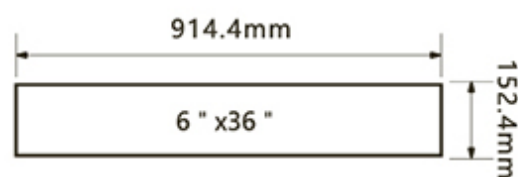

表面塗佈 | 氧化鋁陶瓷砂

24 PCS/BOX

6" x 36" · 木紋 · WOOD

○ ● ● ● LA-6203

LA-6203

產品尺寸 6" x 36"

產品厚度 2.0mm

耐磨層 0.2mm