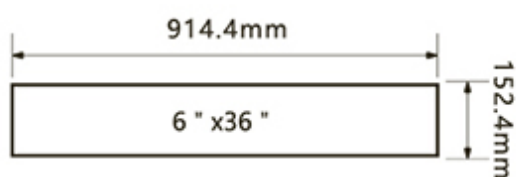

LA-6206

產品尺寸 6" x36"

產品厚度 2.0mm

耐磨層 0.2mm

表面塗佈 | 氧化鋁陶瓷砂

24 PCS/BOX