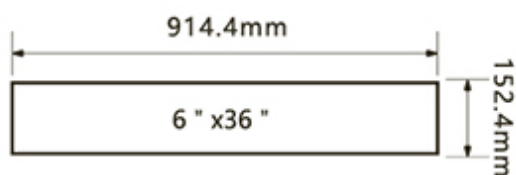

LA-6201

產品尺寸 6 " x36 "

產品厚度 2.0mm

耐磨層 0.2mm

表面塗佈 | 氧化鋁陶瓷砂

24 PCS/BOX