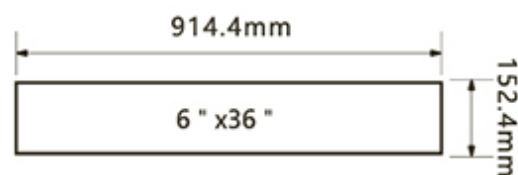

LA-6205

產品尺寸 6" x36"

產品厚度 2.0mm

耐磨層 0.2mm

表面塗佈 | 氧化鋁陶瓷砂

24 PCS/BOX