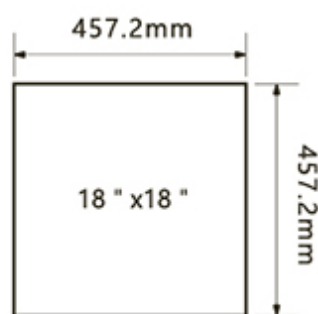

TA-2001

產品尺寸 18 " x18 "

產品厚度 2.0mm

耐磨層 0.2mm

表面塗佈 | 氧化鋁陶瓷砂

16 PCS/BOX

STONE · 石紋 · 18" x18"

TA-2002 ●●●●

TA-2002

產品尺寸 18" x18"

產品厚度 2.0mm

耐磨層 0.2mm

表面塗佈 | 氧化鋁陶瓷砂

16 PCS/BOX

● ● ● ● TA-2003

TA-2003

產品尺寸 18 " x18 "

產品厚度 2.0mm

耐磨層 0.2mm

表面塗佈 | 氧化鋁陶瓷砂

16 PCS/BOX

STONE · 石紋 · 18 " x18 "

TA-2005 ●●●●

TA-2005

產品尺寸 18 " x18 "

產品厚度 2.0mm

耐磨層 0.2mm

表面塗佈 | 氧化鋁陶瓷砂

16 PCS/BOX

○ ● ● ● TA-2007

TA-2007

產品尺寸 18 " x18 "