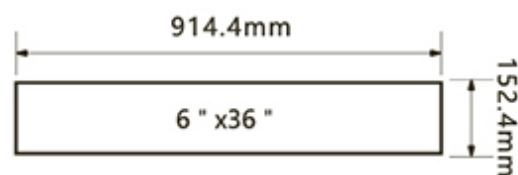

產品厚度 2.0mm

耐磨層 0.2mm

表面塗佈 | 氧化鋁陶瓷砂

24 PCS/BOX

○ ● ● ● LA-6208

LA-6208

產品尺寸 6" x36"
產品厚度 2.0mm
耐磨層 0.2mm
表面塗佈 | 氧化鋁陶瓷砂
24 PCS/BOX

WOOD · 木紋 · 6 " x36 "