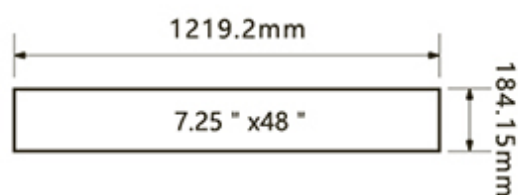

15 PCS/BOX

● ● ● ● LA-6701

LA-6701

- 產品尺寸 7.25 " x48 "
- 產品厚度 2.0mm
- 耐磨層 0.2mm
- 表面塗佈 | 氧化鋁陶瓷砂
- 15 PCS/BOX

WOOD · 木紋 · 7.25 " x48 "

LA-6702 ●●●●

LA-6702

產品尺寸 7.25 " x48 "
產品厚度 2.0mm
耐磨層 0.2mm
表面塗佈 | 氧化鋁陶瓷砂
15 PCS/BOX