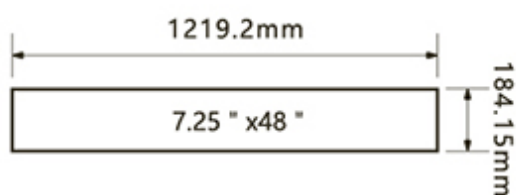

LA-6705

產品尺寸 7.25 " x48 "

產品厚度 2.0mm

耐磨層 0.2mm

表面塗佈 | 氧化鋁陶瓷砂

15 PCS/BOX