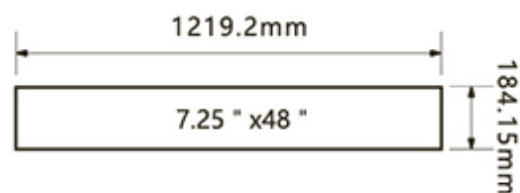

24 PCS/BOX

WOOD · 木紋 · 7.25 " x48 "

LA-6705 ○ ● ● ●

LA-6705

產品尺寸 7.25 " x48 "

產品厚度 2.0mm

耐磨層 0.2mm

表面塗佈 | 氧化鋁陶瓷砂

15 PCS/BOX

● ● ● ● LA-6701

LA-6701

- 產品尺寸 7.25 " x48 "
- 產品厚度 2.0mm
- 耐磨層 0.2mm
- 表面塗佈 | 氧化鋁陶瓷砂
- 15 PCS/BOX

WOOD · 木紋 · 7.25 " x48 "

LA-6702 ●●●●

LA-6702

產品尺寸 7.25 " x48 "
產品厚度 2.0mm
耐磨層 0.2mm
表面塗佈 | 氧化鋁陶瓷砂
15 PCS/BOX