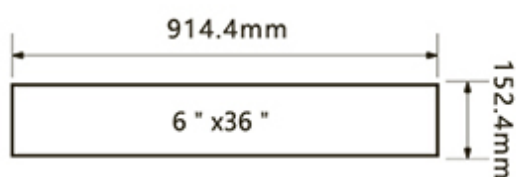

LA-6217

產品尺寸 6" x36"

產品厚度 2.0mm

耐磨層 0.2mm

表面塗佈 | 氧化鋁陶瓷砂

24 PCS/BOX