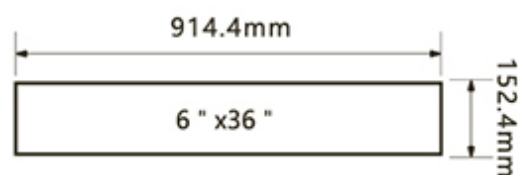

LA-6201 ● ● ● ●

LA-6201

產品尺寸 6 " x36 "

產品厚度 2.0mm

耐磨層 0.2mm

表面塗佈 | 氧化鋁陶瓷砂

24 PCS/BOX

○ ● ● ● LA-6218