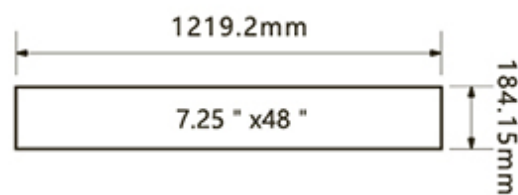

LA-6703

產品尺寸 7.25 " x48 "

產品厚度 2.0mm

耐磨層 0.2mm

表面塗佈 | 氧化鋁陶瓷砂

15 PCS/BOX