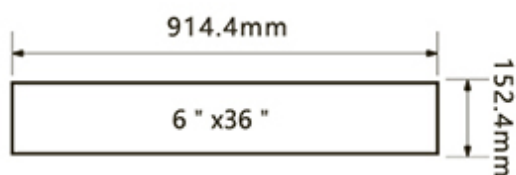

LA-6210

產品尺寸 6" x36"

產品厚度 2.0mm

耐磨層 0.2mm

表面塗佈 | 氧化鋁陶瓷砂

24 PCS/BOX