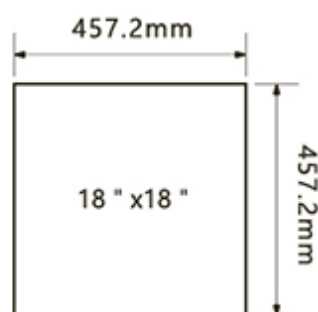

TA-2001

產品尺寸 18 " x18 "

產品厚度 2.0mm

耐磨層 0.2mm

表面塗佈 | 氧化鋁陶瓷砂

16 PCS/BOX

STONE · 石紋 · 18" x18"

TA-2002 ●●●●

TA-2002

產品尺寸 18" x18"

產品厚度 2.0mm

耐磨層 0.2mm

表面塗佈 | 氧化鋁陶瓷砂

16 PCS/BOX

● ● ● ● TA-2003

TA-2003

產品尺寸 18 " x18 "

產品厚度 2.0mm

耐磨層 0.2mm

表面塗佈 | 氧化鋁陶瓷砂

16 PCS/BOX

STONE · 石紋 · 18 " x18 "

TA-2005 ●●●●

TA-2005

產品尺寸 18 " x18 "

產品厚度 2.0mm

耐磨層 0.2mm

表面塗佈 | 氧化鋁陶瓷砂

16 PCS/BOX

○ ● ● ● TA-2007

TA-2007

產品尺寸 18 " x18 "