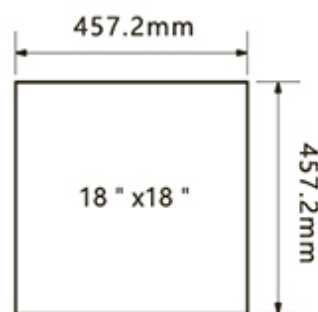

產品尺寸 18 " x18 "

產品厚度 2.0mm

耐磨層 0.2mm

表面塗佈 | 氧化鋁陶瓷砂

16 PCS/BOX

STONE · 石紋 · 18 " x18 "

TA-2005 ●●●●

TA-2005

產品尺寸 18 " x18 "

產品厚度 2.0mm

耐磨層 0.2mm

表面塗佈 | 氧化鋁陶瓷砂

16 PCS/BOX

○ ● ● ● TA-2007

TA-2007

產品尺寸 18 " x18 "

產品厚度 2.0mm

耐磨層 0.2mm

表面塗佈 | 氧化鋁陶瓷砂

16 PCS/BOX

WOOD · 木紋 · 6" x36"

LA-6210 ●●●●

LA-6210

產品尺寸 6" x36"

產品厚度 2.0mm

耐磨層 0.2mm

表面塗佈 | 氧化鋁陶瓷砂

24 PCS/BOX

○ ● ● ● LA-6208

LA-6208

產品尺寸 6" x36"
產品厚度 2.0mm
耐磨層 0.2mm
表面塗佈 | 氧化鋁陶瓷砂
24 PCS/BOX

WOOD · 木紋 · 6 " x36 "