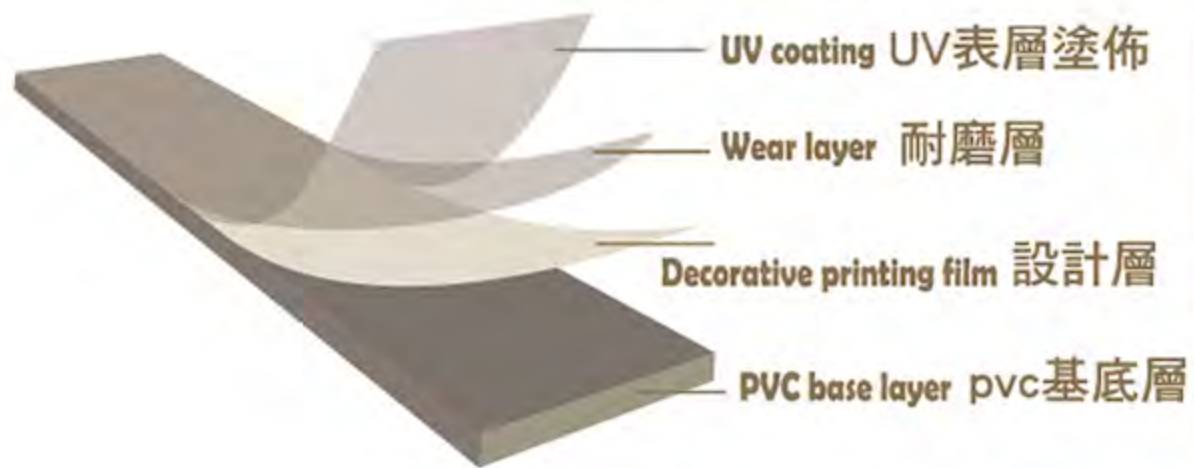

Product Structure